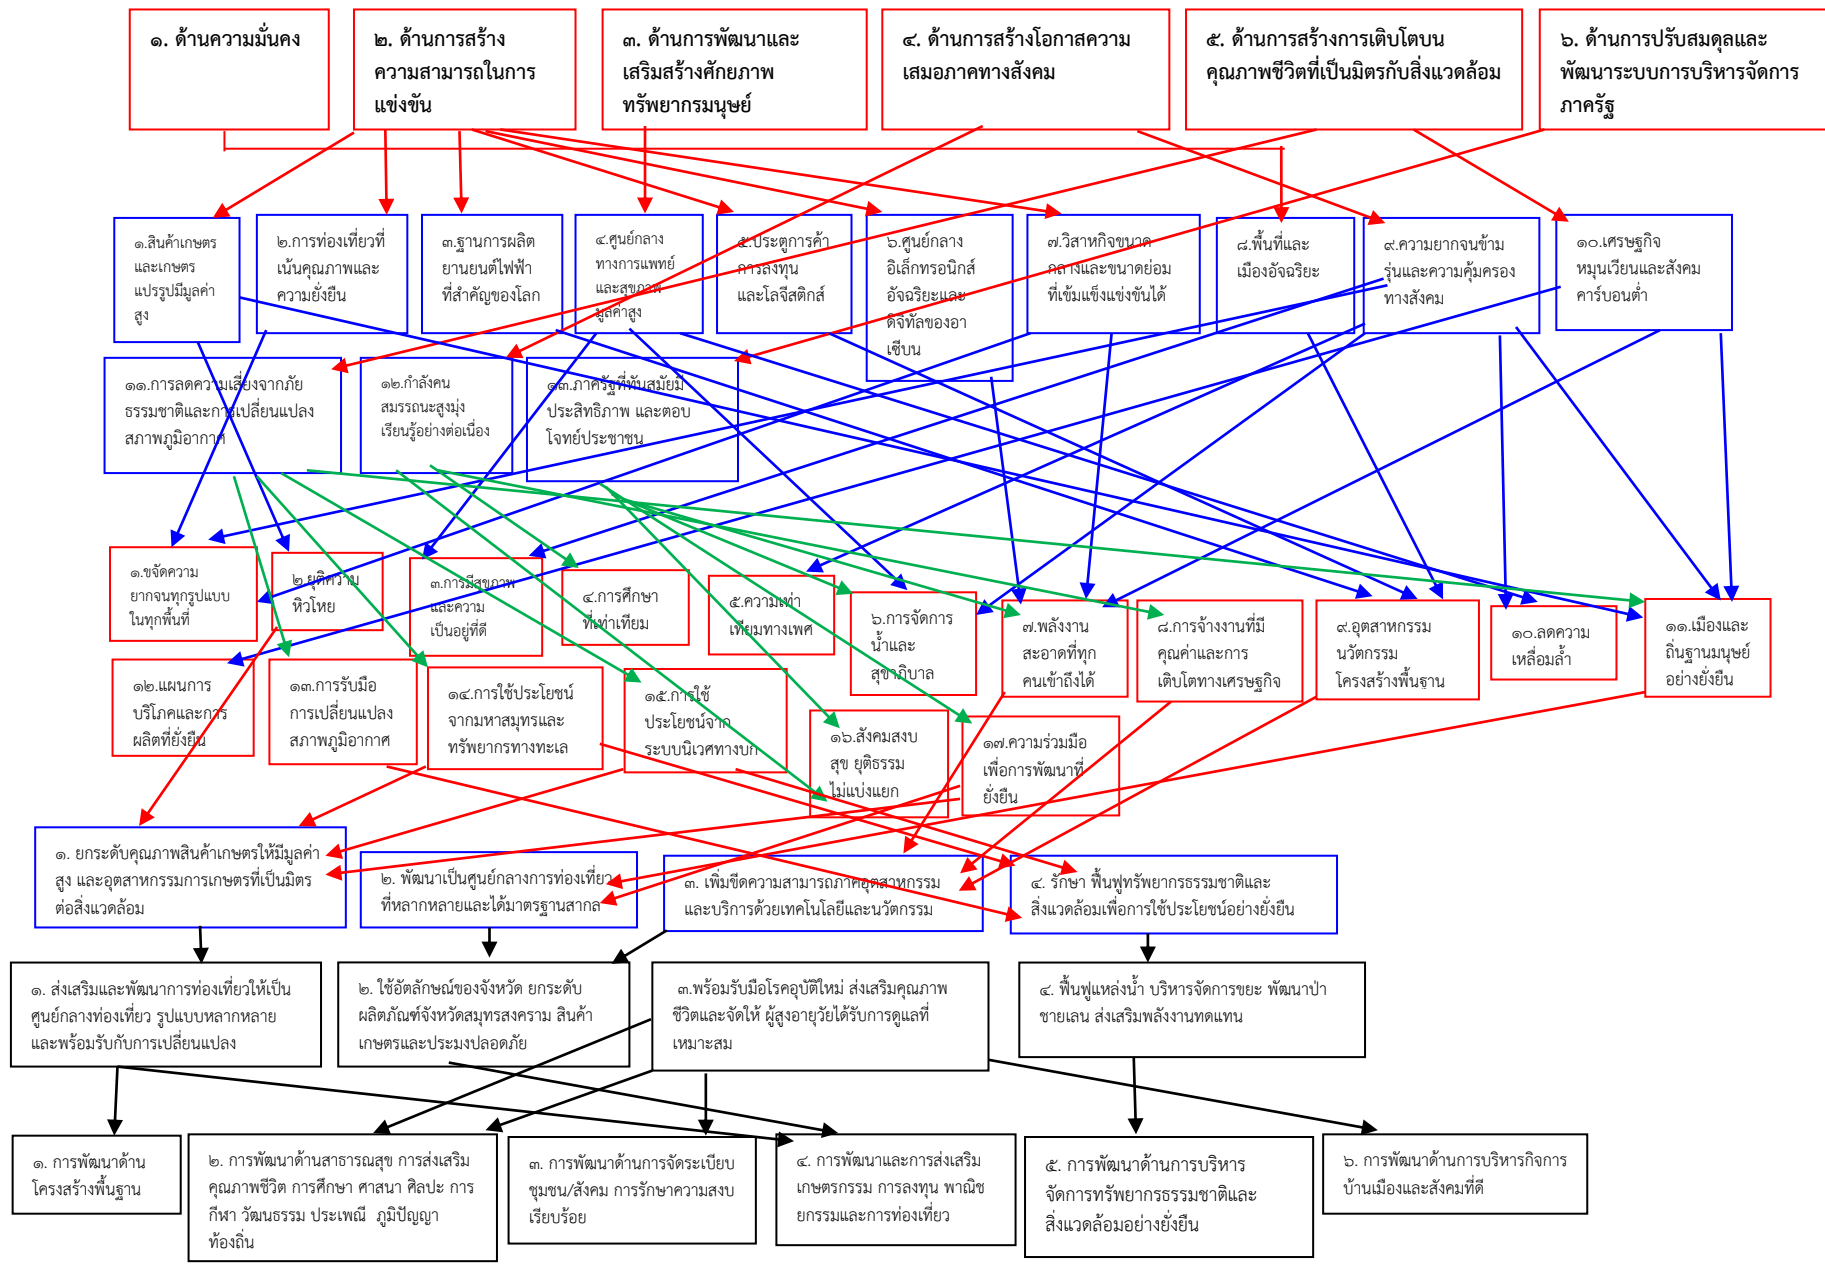

ความเชื่อมโยงของยุทธศาสตร์ในภาพรวม
 โครงสร้างเชื่อมโยงแผนยุทธศาสตร์การพัฒนาระดับบริหารส่วนตำบลบางคนที่ พ.ศ. ๒๕๖๖-๒๕๗๐

ยุทธศาสตร์ชาติ ๒๐ ปี

แผนพัฒนาเศรษฐกิจฉบับที่ ๑๓

SDGs เป้าหมายการพัฒนาที่ยั่งยืน

ยุทธศาสตร์กลุ่มจังหวัด

ยุทธศาสตร์จังหวัดสมุทรสงคราม

ยุทธศาสตร์การพัฒนาของ อปท. ในเขตจังหวัด

โครงสร้างเชื่อมโยงแผนยุทธศาสตร์การพัฒนา องค์การบริหารส่วนตำบลบางคนที พ.ศ. ๒๕๖๖-๒๕๗๐ (ต่อ)